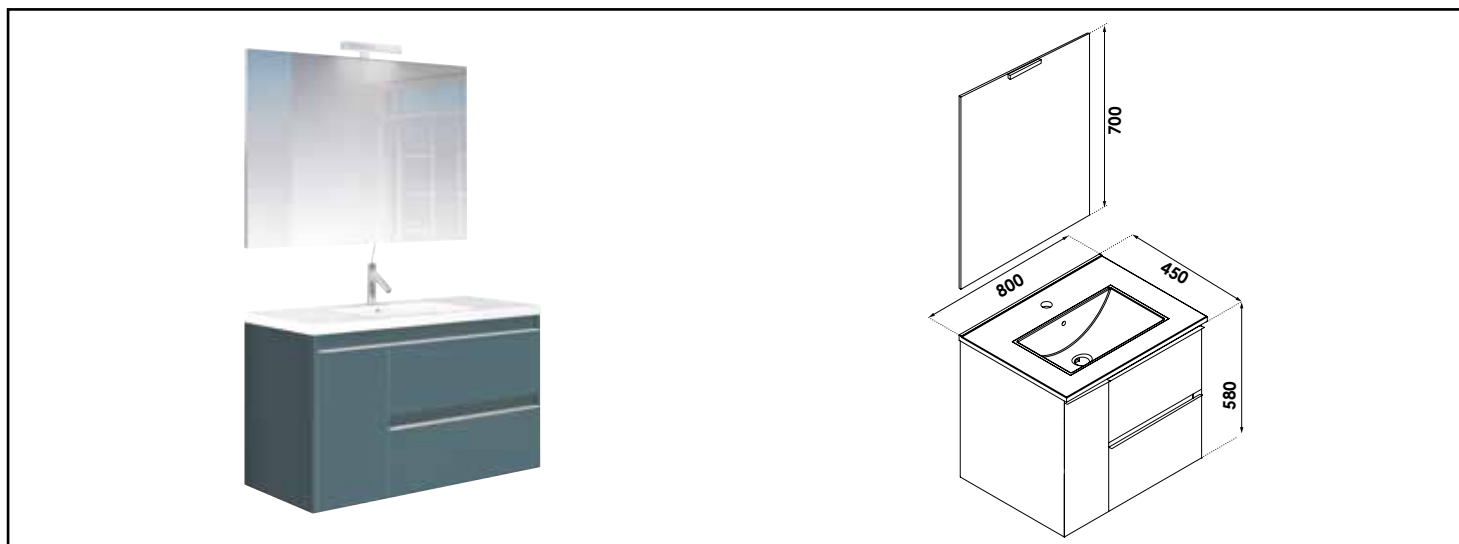

Référence : **401512017**

MEUBLE COMPLET BOSTON AVEC MIROIR SUSPENDUS - LARG. 80CM - COLORIS BLEU PAON

CARACTÉRISTIQUES

Meuble à suspendre finition Bleu Paon, avec plan céramique blanche simple vasque intégrée avec trop plein ; profondeur : 46cm
 Dimensions : Largeur : 80cm x Profondeur : 45cm x Hauteur : 58cm
 Corps de meuble avec vide sanitaire
 Plan céramique blanc extra-plat, épaisseur : 18mm
 Dimension de la cuve : 450x255x120mm
 Structure du caisson (façade et corps) en panneaux de particules revêtu MDF, épaisseur : 16mm
 2 tiroirs et 1 porte en panneau de particules à ouverture totale et fermeture amortie
 Poignées en aluminium chromé
 1 miroir simple à suspendre avec spot LED classe 2 IP44, hauteur : 70cm
 2 points de fixation murale
 Accessoires en options : pieds réglables en hauteur : de 29 à 31cm
 Livré pré-monté, sans robinetterie, sans visserie de fixation murale, sans vidage
 Fabrication européenne
 Norme PEFC
 Ecotaxe en sus